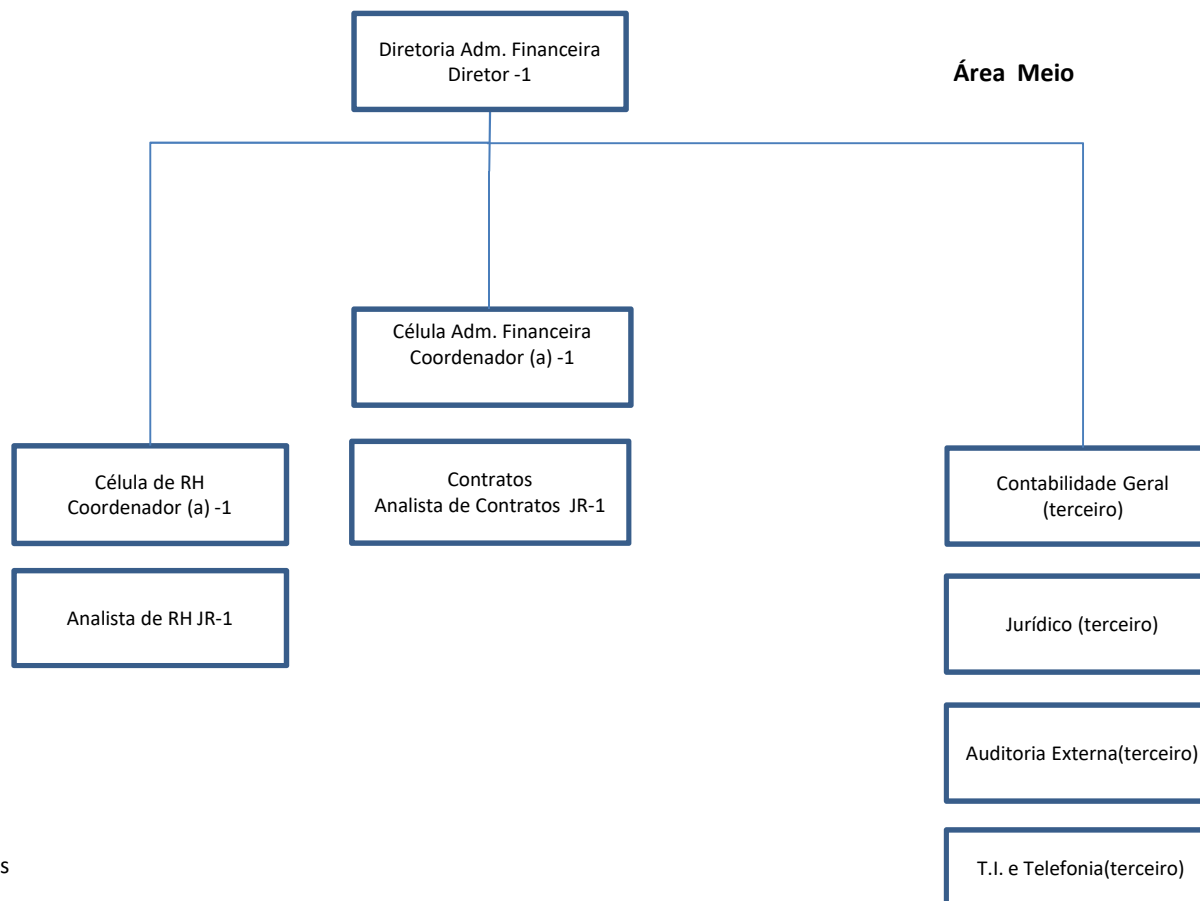

## Organograma – Museu da Casa Brasileira

# Organograma – Museu da Casa Brasileira

# Organograma – Museu da Casa Brasileira

Área Fim

- O Setor de Captação está sobre coordenação da Diretoria Adm. Financeira
- O setor Educativo e Espetáculos e Entretenimento está sobre coordenação da Diretoria Geral e Técnica

# Organograma – Museu da Casa Brasileira

Total 7 colaboradores