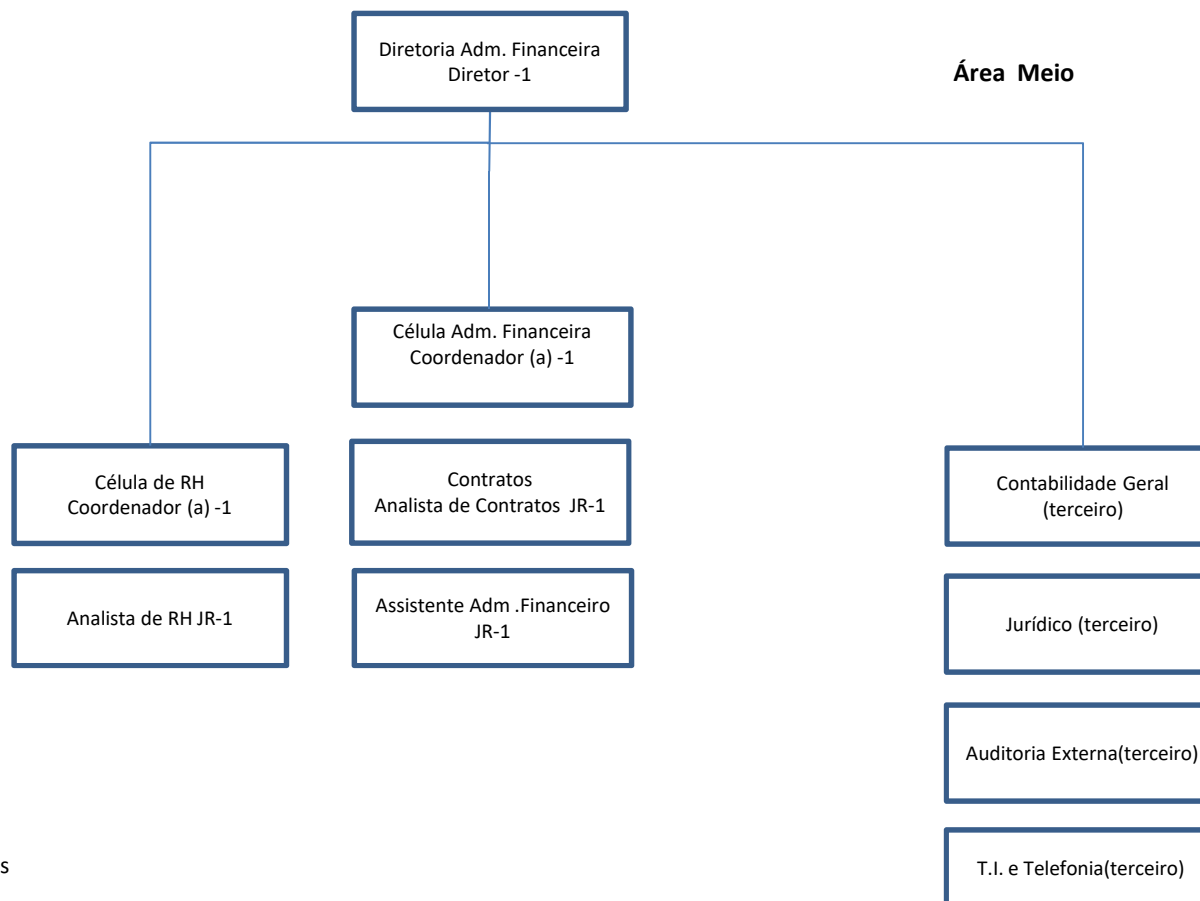

# Organograma – Museu da Casa Brasileira

# Organograma – Museu da Casa Brasileira

Área Fim

- O Setor de Captação está sobre coordenação da Diretoria Adm. Financeira
- O setor Educativo e Espetáculos e Entretenimento está sobre coordenação da Diretoria Geral e Técnica

# Organograma – Museu da Casa Brasileira

Total 8 colaboradores