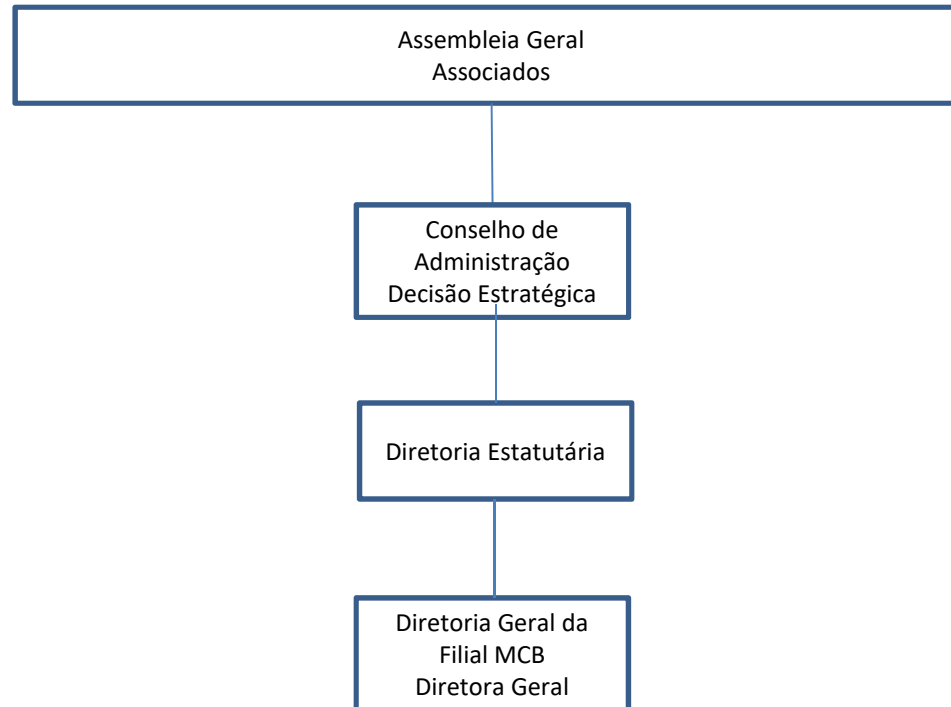

## Organograma – Museu da Casa Brasileira

# Organograma – Museu da Casa Brasileira

# Organograma – Museu da Casa Brasileira

Área Fim

- O Setor de Captação está sobre coordenação da Diretoria Adm. Financeira
- O setor Educativo e Espetáculos e Entretenimento está sobre coordenação da Diretoria Geral e Técnica