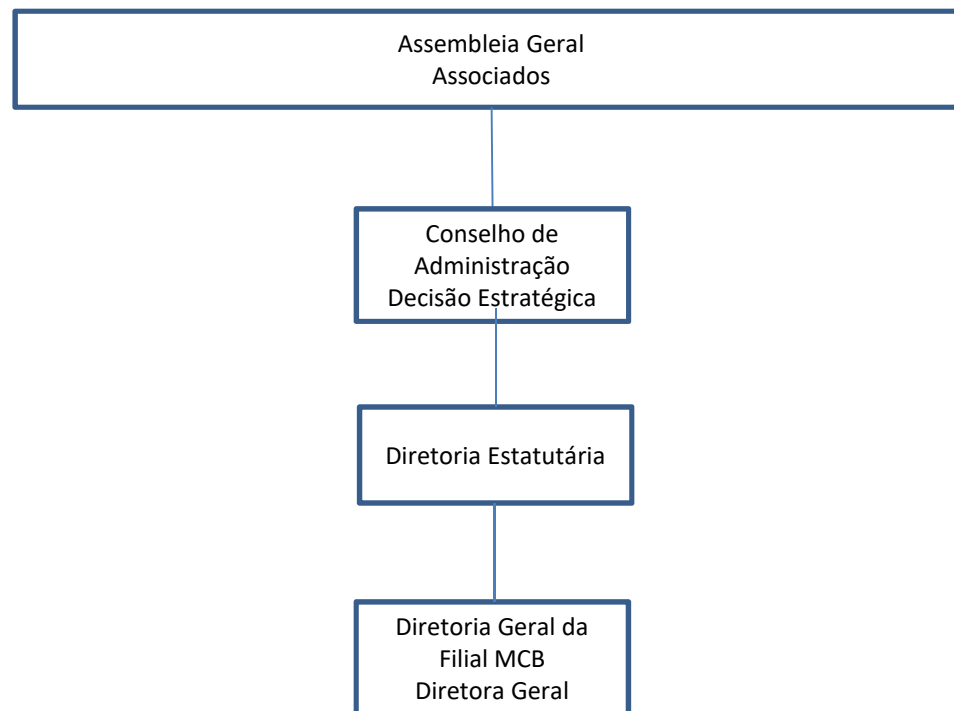

Organograma – Museu da Casa Brasileira

Atualizado
01/12/2021

Organograma – Museu da Casa Brasileira

Organograma – Museu da Casa Brasileira

- O Setor de Captação está sobre coordenação da Diretoria Adm. Financeira
- O setor Educativo e Espetáculos e Entretenimento está sobre coordenação da Diretoria Geral e Técnica