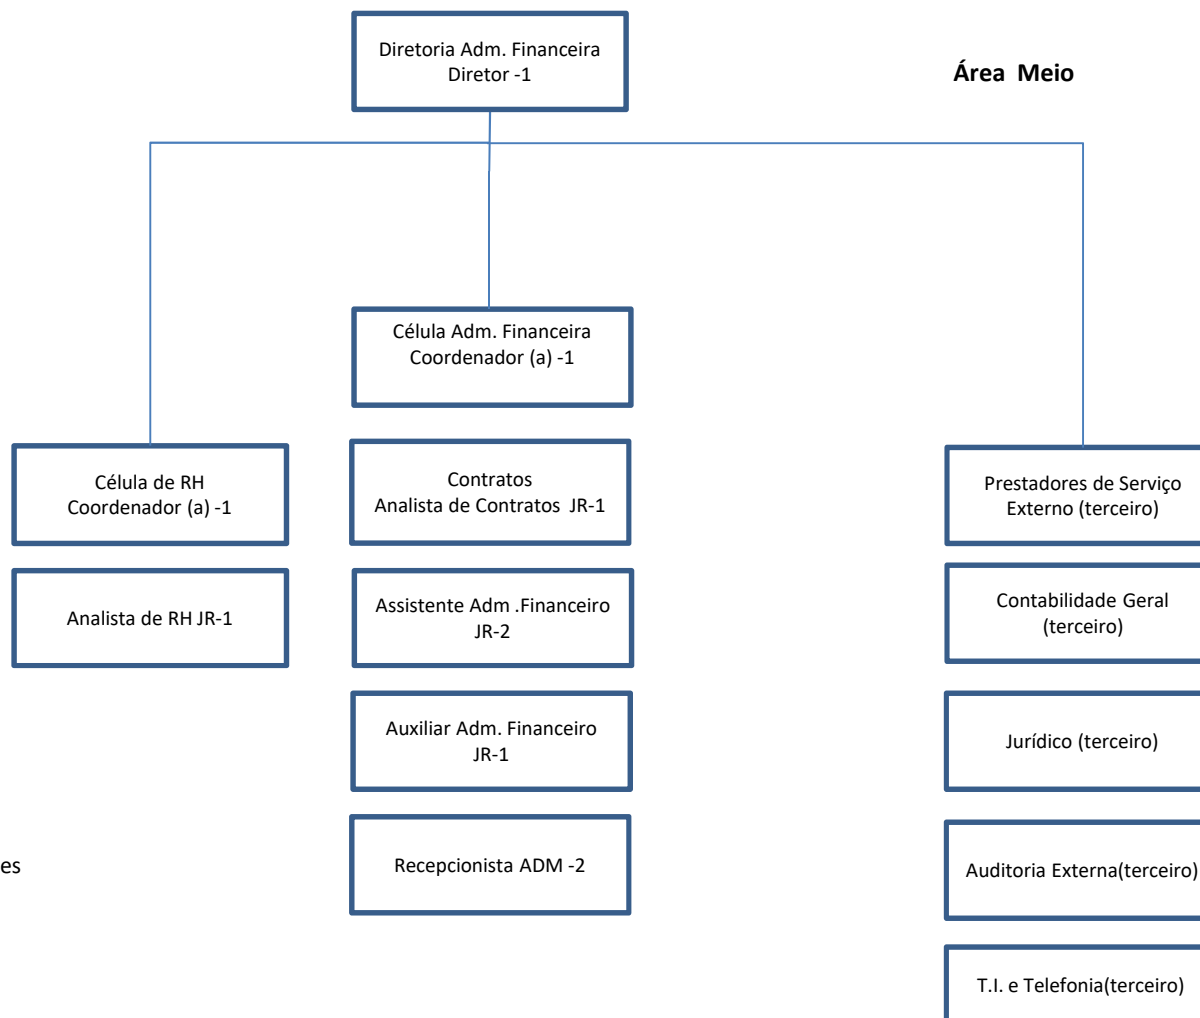

Organograma – Museu da Casa Brasileira

Atualizado
01/12/2021

Organograma – Museu da Casa Brasileira

Organograma – Museu da Casa Brasileira

- O Setor de Captação está sobre coordenação da Diretoria Adm. Financeira
- O setor Educativo e Espetáculos e Entretenimento está sobre coordenação da Diretoria Geral e Técnica

Organograma – Museu da Casa Brasileira

Total 48 colaboradores