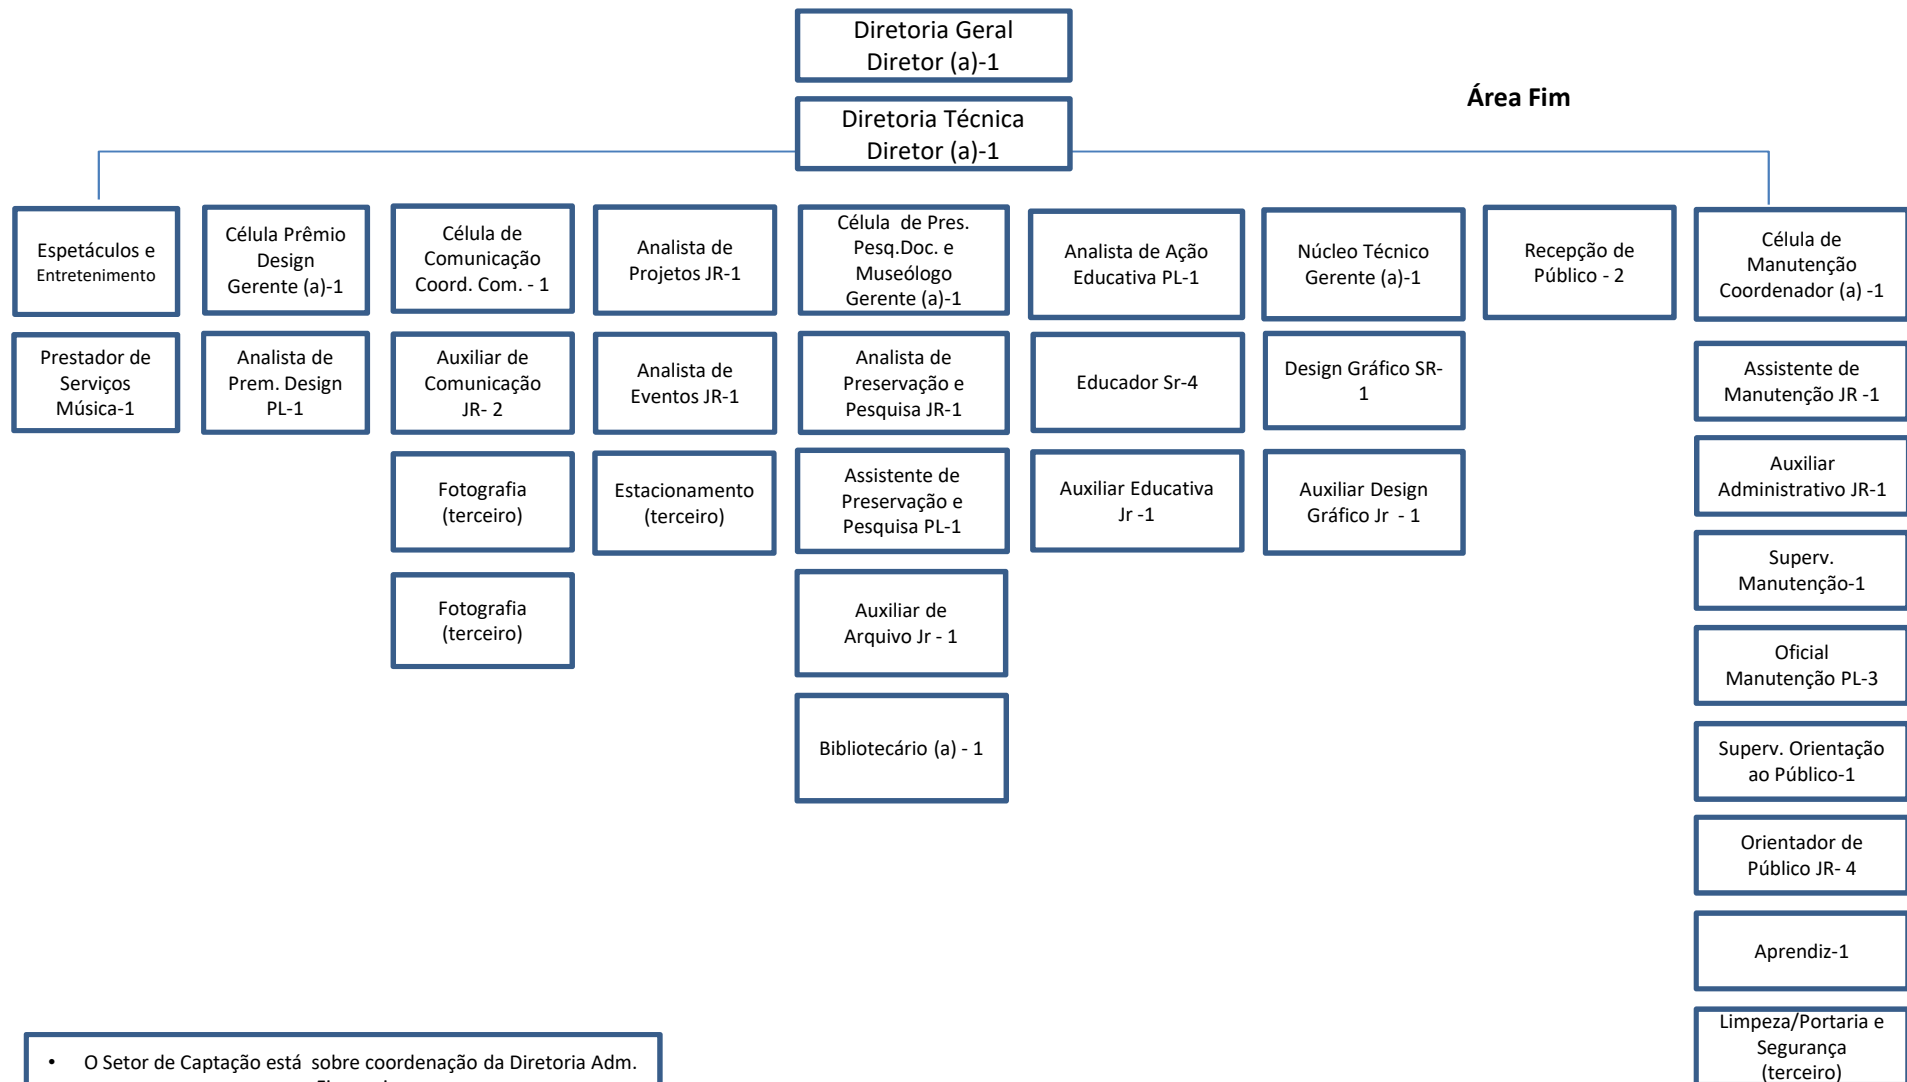

Organograma – Museu da Casa Brasileira

Atualizado
01/12/2021

Organograma – Museu da Casa Brasileira

Organograma – Museu da Casa Brasileira

- O Setor de Captação está sobre coordenação da Diretoria Adm. Financeira
- O setor Educativo e Espetáculos e Entretenimento está sobre coordenação da Diretoria Geral e Técnica