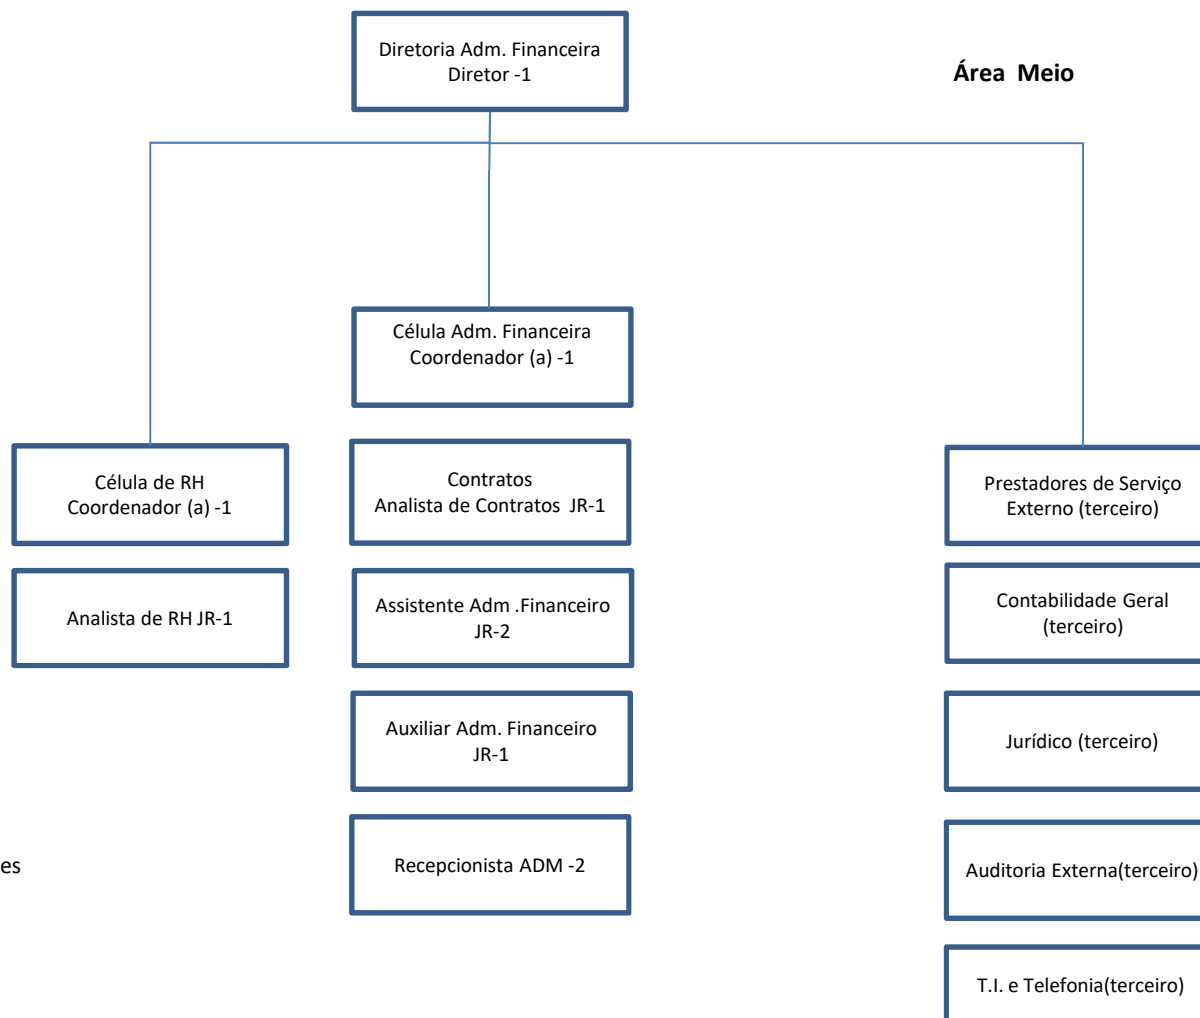

Organograma – Museu da Casa Brasileira

Atualizado
01/11/2021

Organograma – Museu da Casa Brasileira

Organograma – Museu da Casa Brasileira

- O Setor de Captação está sobre coordenação da Diretoria Adm. Financeira
- O setor Educativo e Espectáculos e Entretenimento está sobre coordenação da Diretoria Geral e Técnica

Organograma – Museu da Casa Brasileira

Total 50 colaboradores