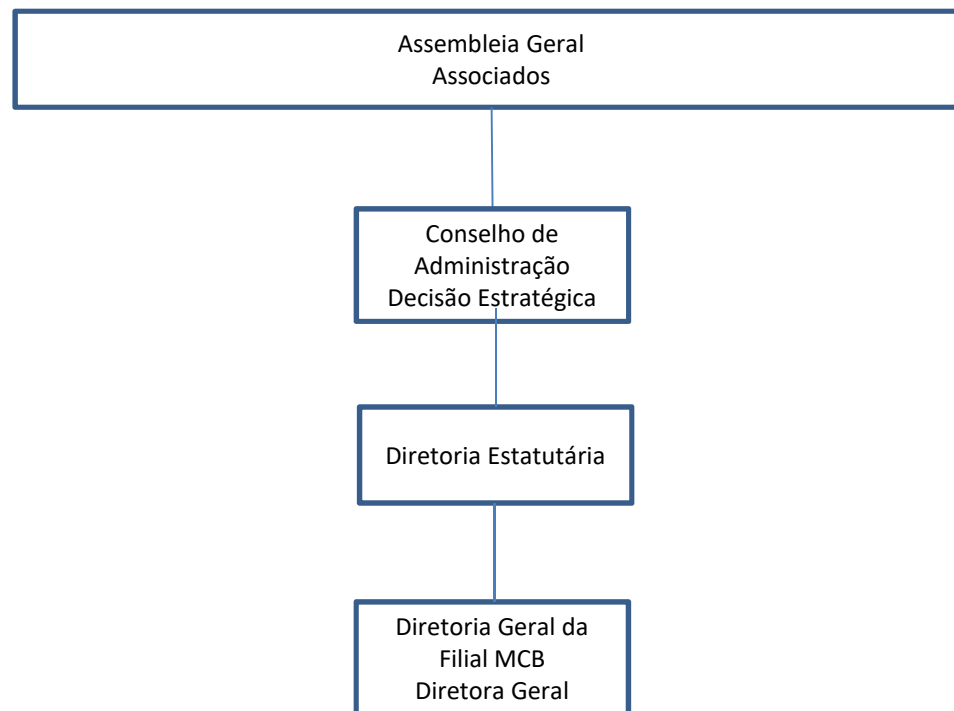

Organograma – Museu da Casa Brasileira

Atualizado
01/11/2021

Organograma – Museu da Casa Brasileira

Organograma – Museu da Casa Brasileira

- O Setor de Captação está sobre coordenação da Diretoria Adm. Financeira
- O setor Educativo e Espectáculos e Entretenimento está sobre coordenação da Diretoria Geral e Técnica