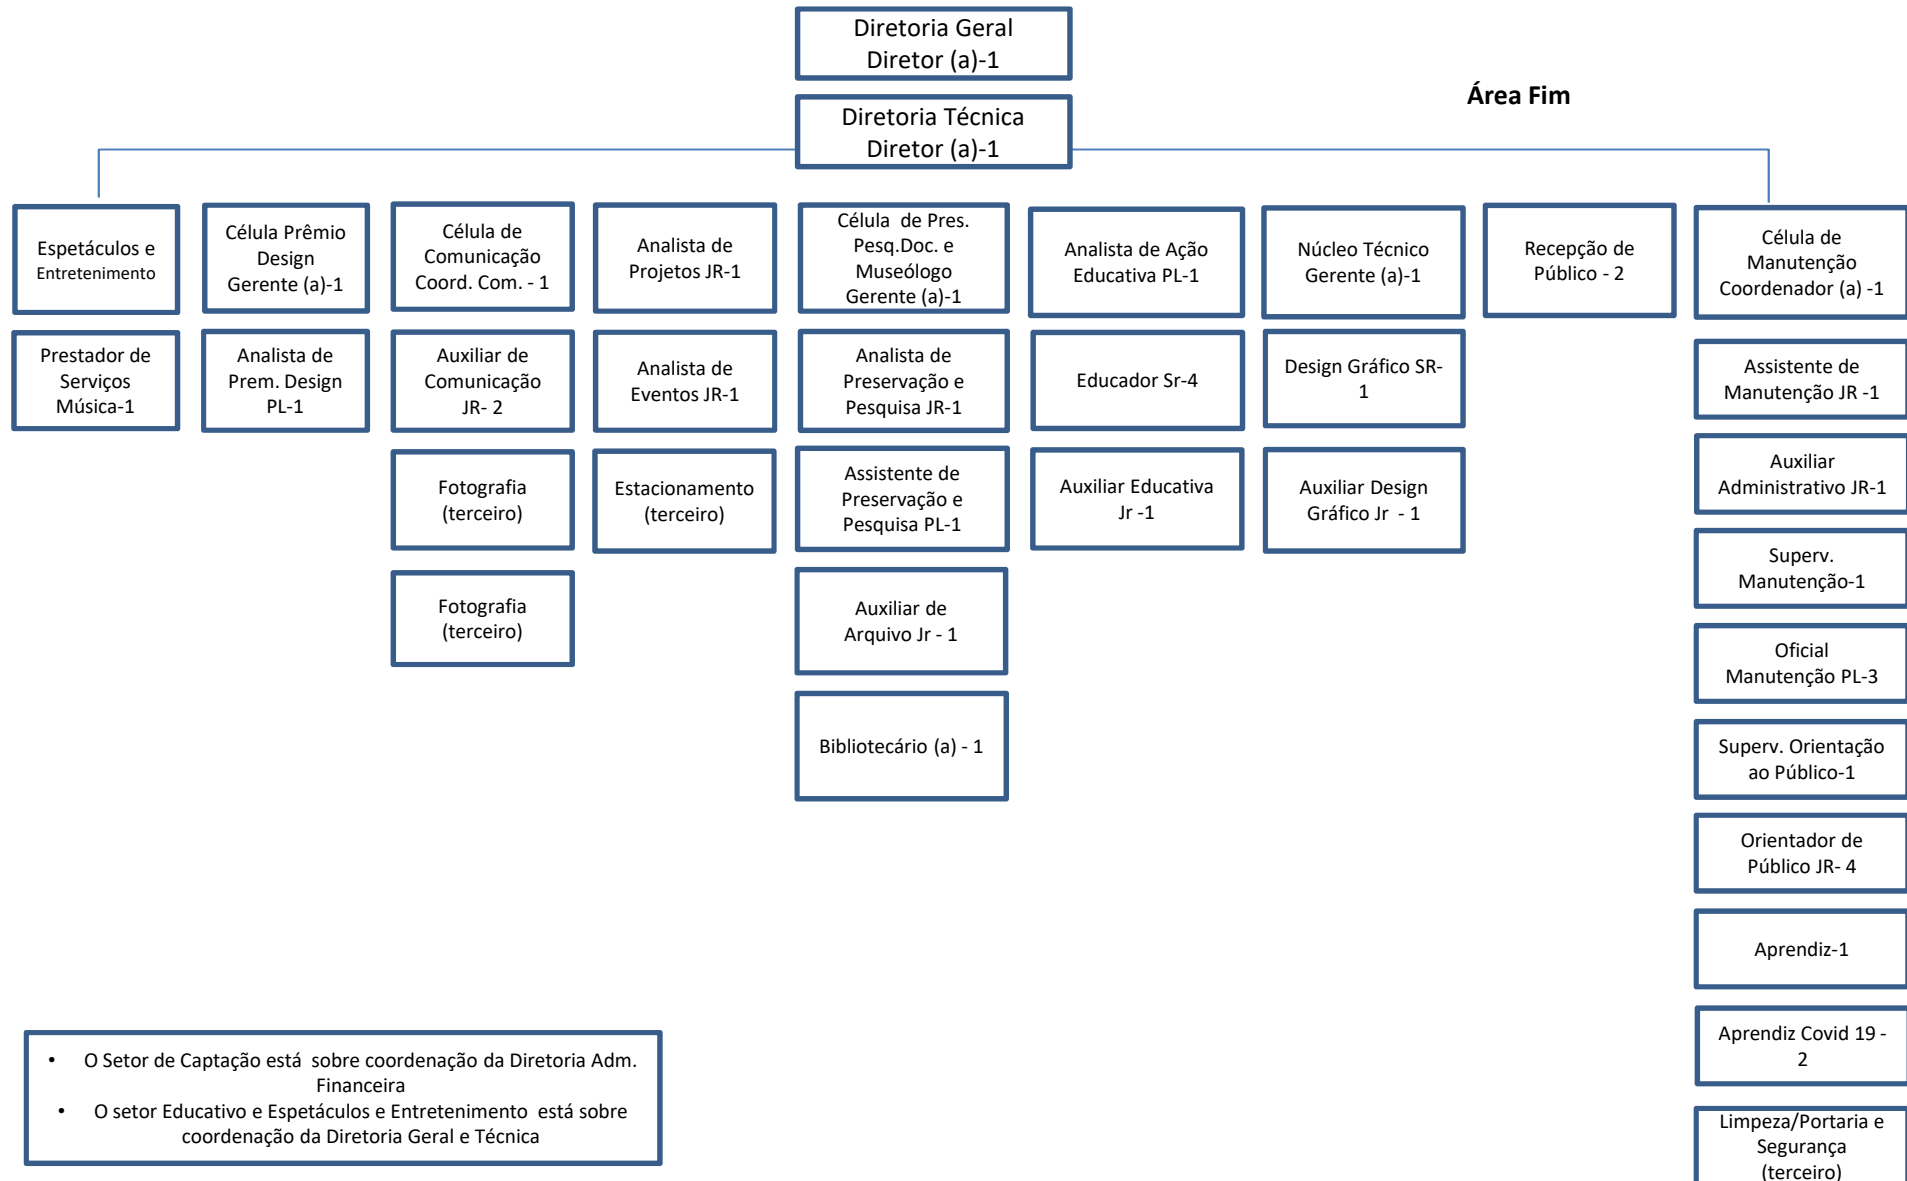

Organograma – Museu da Casa Brasileira

Atualizado
01/11/2021

Organograma – Museu da Casa Brasileira

Organograma – Museu da Casa Brasileira

- O Setor de Captação está sobre coordenação da Diretoria Adm. Financeira
- O setor Educativo e Espectáculos e Entretenimento está sobre coordenação da Diretoria Geral e Técnica